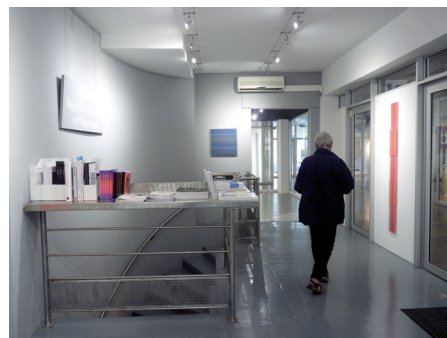

Catalogue de l'exposition disponible sur simple demande par mail.
(Participation aux frais d'expédition : 15 €)

► AGENDA SPECIAL SALONS D'ART

► Du 20 au 24 octobre 2016 : Art Élysées 2016

La Galerie Wagner participe à la 10ème Edition du salon Art Élysées, salon d'art et de design. Retrouvez-nous Stand 147A.

Lieu : Pavillons éphémères installés entre la place Clémenceau près du Grand Palais et la Place de la Concorde (métros Concorde ou Champs-Élysées-Clémenceau).

Horaires : Mercredi 19 octobre : Après-midi VIP de 14h à 18h - Vernissage VIP de 19h à 22h.
Jeudi 20, vendredi 21, samedi 22 et dimanche 23 : ouverture au public de 11h à 20h
Lundi 24 : ouverture au public de 11h à 18h

Invitations offertes dans la limite des stocks disponibles.

Merci d'adresser votre demande par mail (contact@galeriewagner.com) en indiquant votre adresse postale.